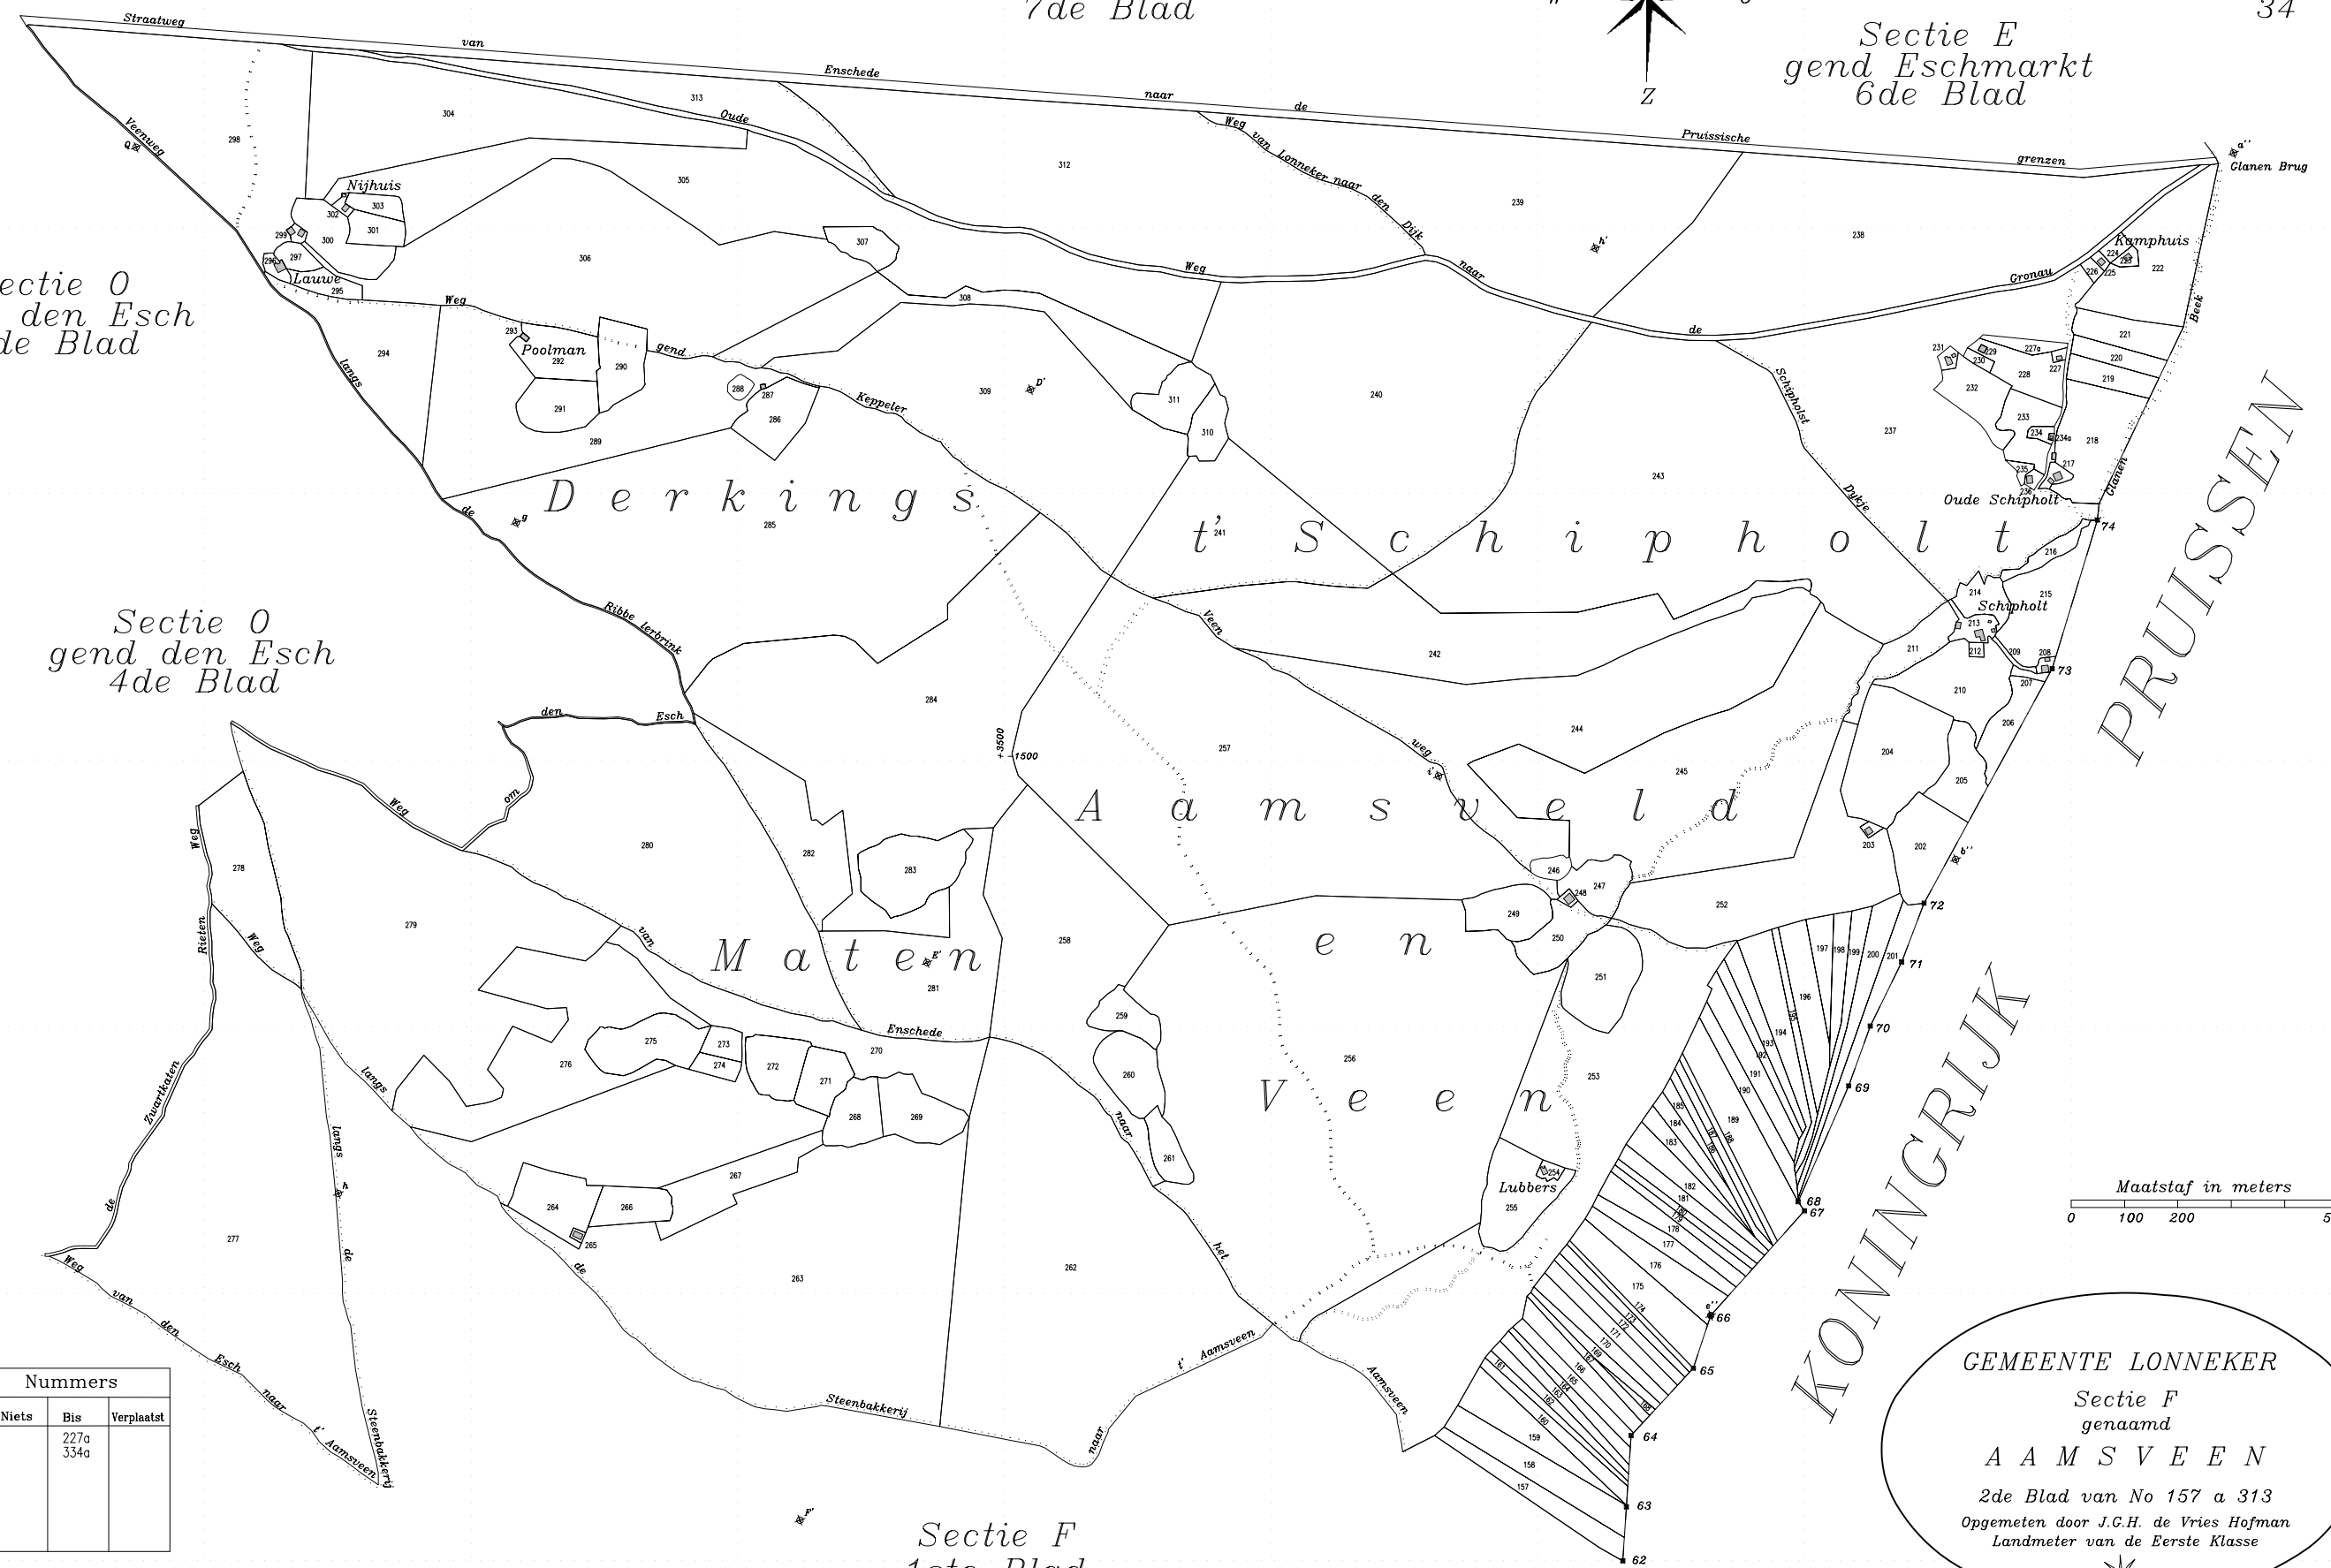

Sectie E
gend Eschmarkt
2de Blad

Sectie E
gend Eschmarkt
7de Blad

Sectie E
gend Eschmarkt
6de Blad

Sectie O
gend den Esch
3de Blad

Sectie O
gend den Esch
4de Blad

Sectie F
1ste Blad

GEMEENTE LONNEKER
Sectie F
genaamd
A A M S V E E N
2de Blad van No 157 a 313
Opgemeten door J.G.H. de Vries Hofman
Landmeter van de Eerste Klasse

Nummers		
Niets	Bis	Verplaat
	227a	
	334a	