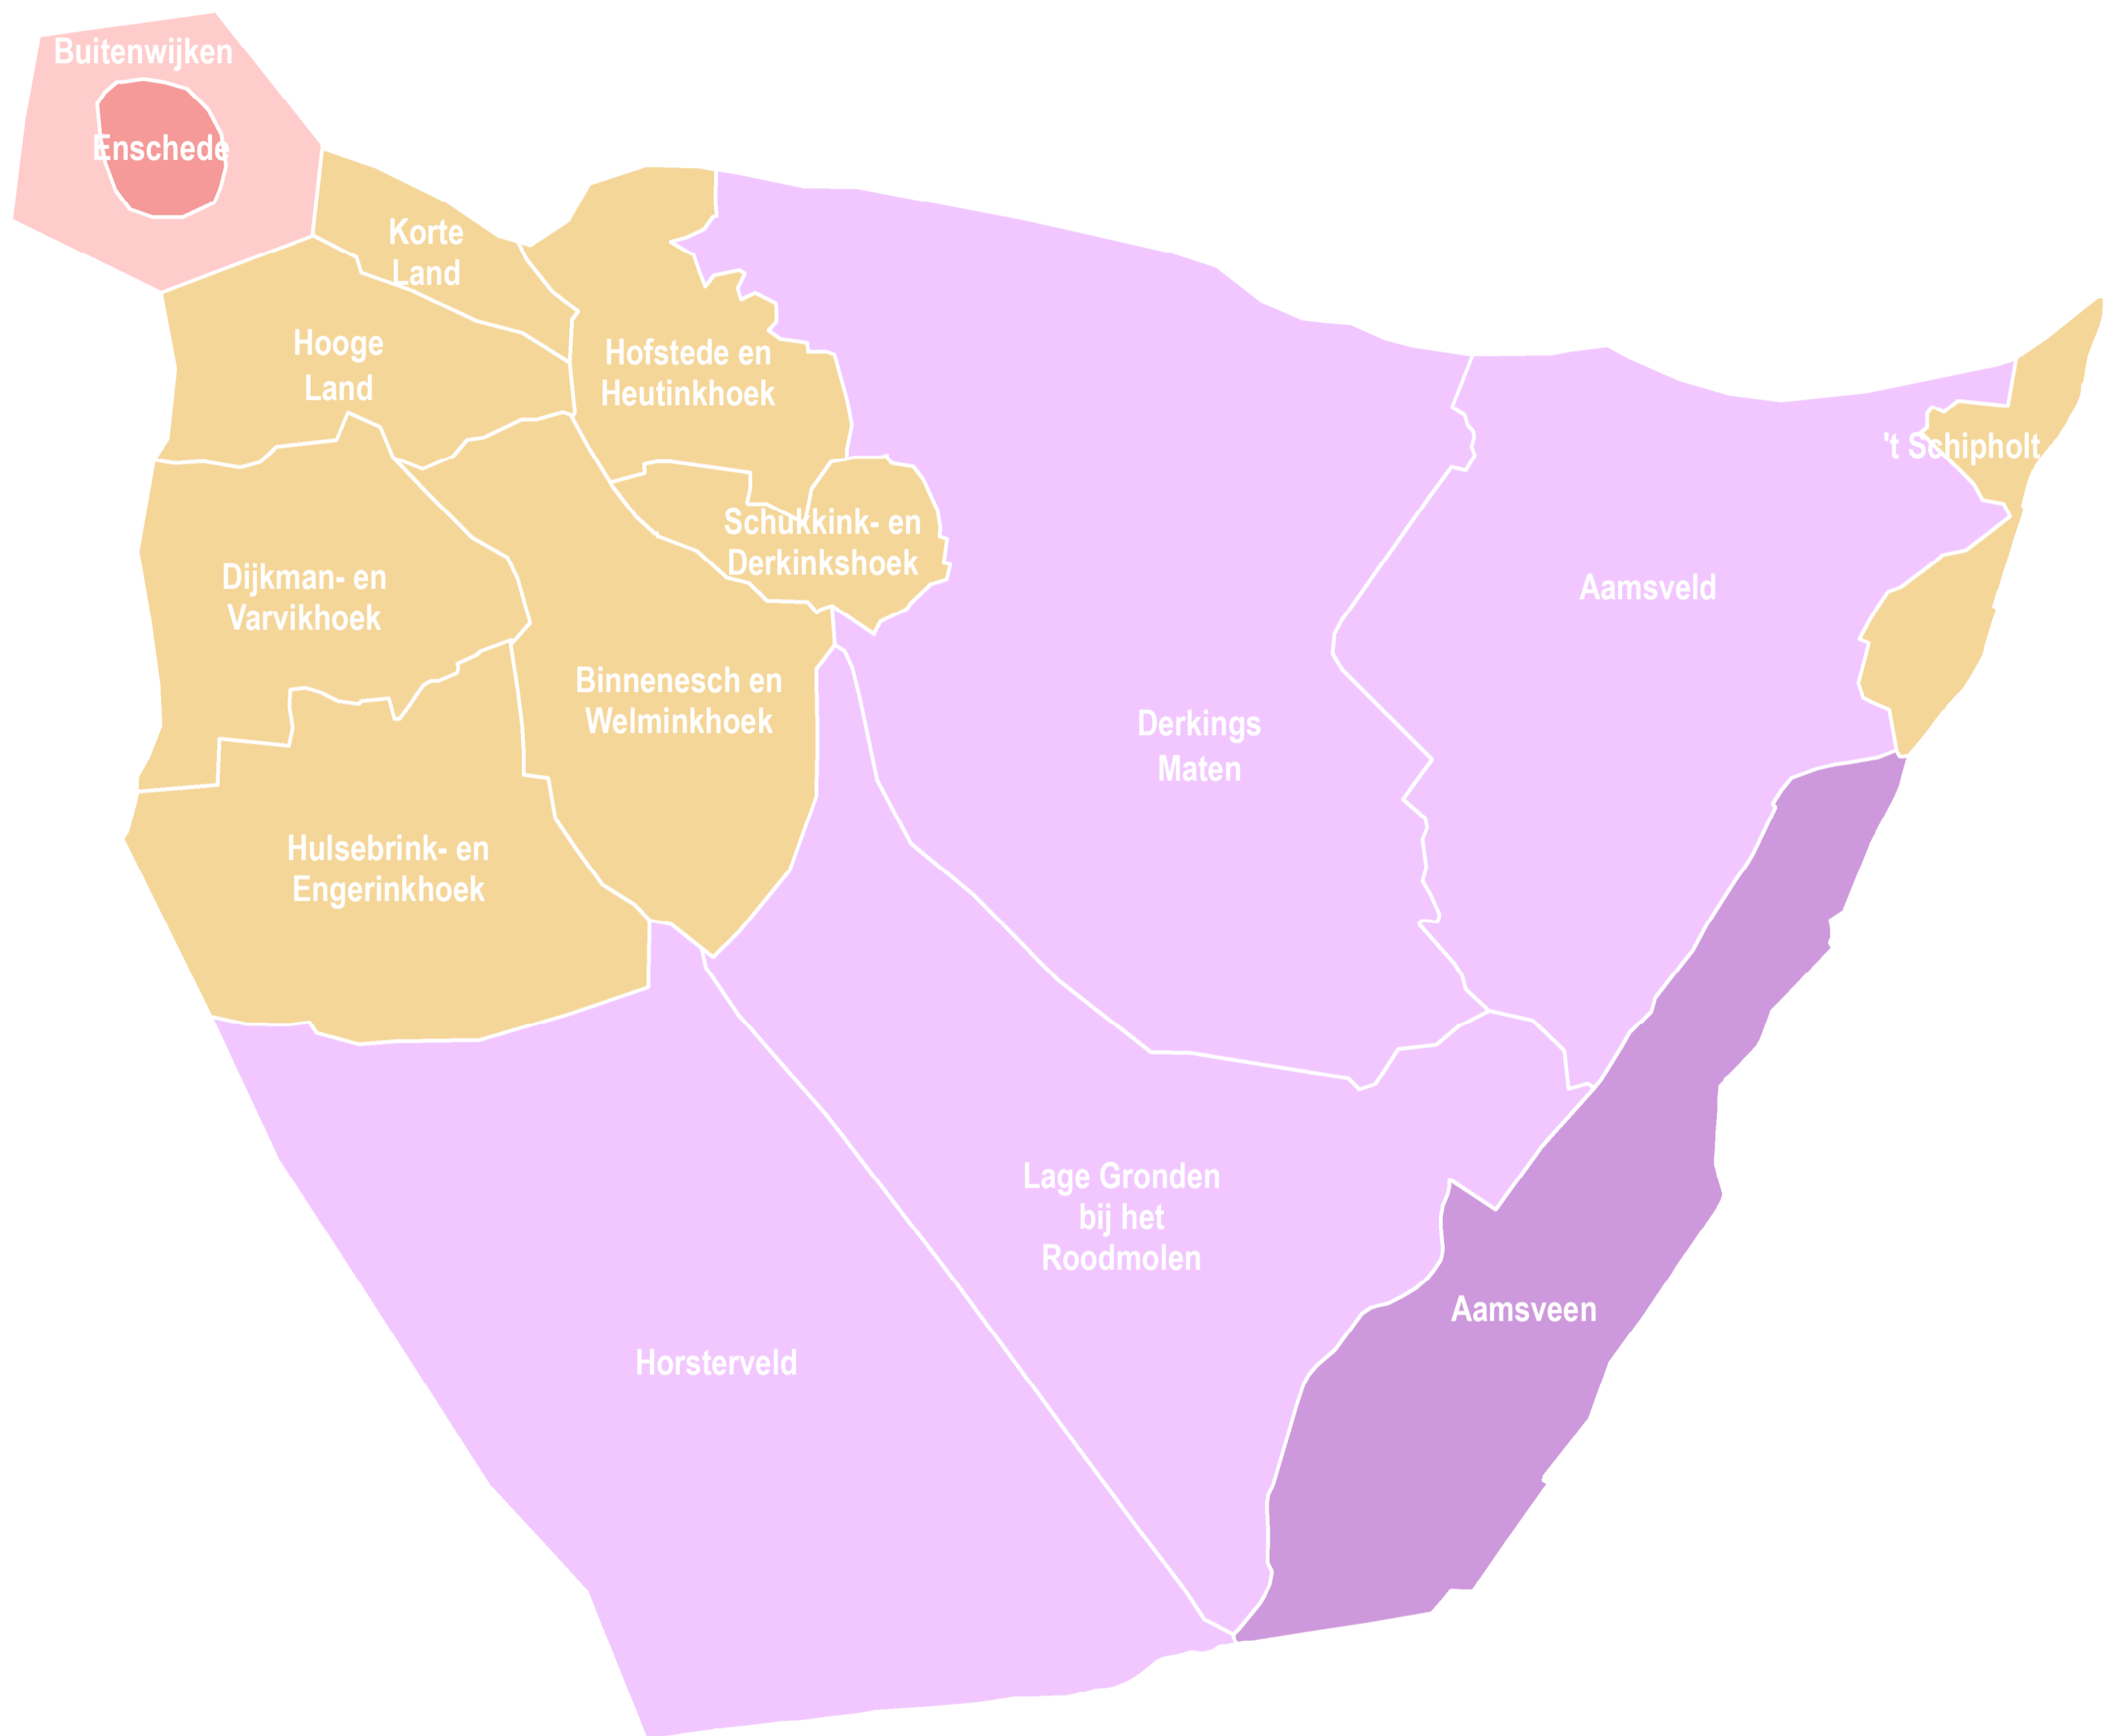

De culturele dorpsgebieden van de Esmarke

Legenda

- Woonzone (essen en groenlanden)
- Velden
- 't Veen
- Buitenwijken
- Enschede

Kaartinformatie

Cartograaf
Dennis Worst

Datum
28-06-2018

Versie
Conceptversie

Schaal

0 250 500 1.000
Meters